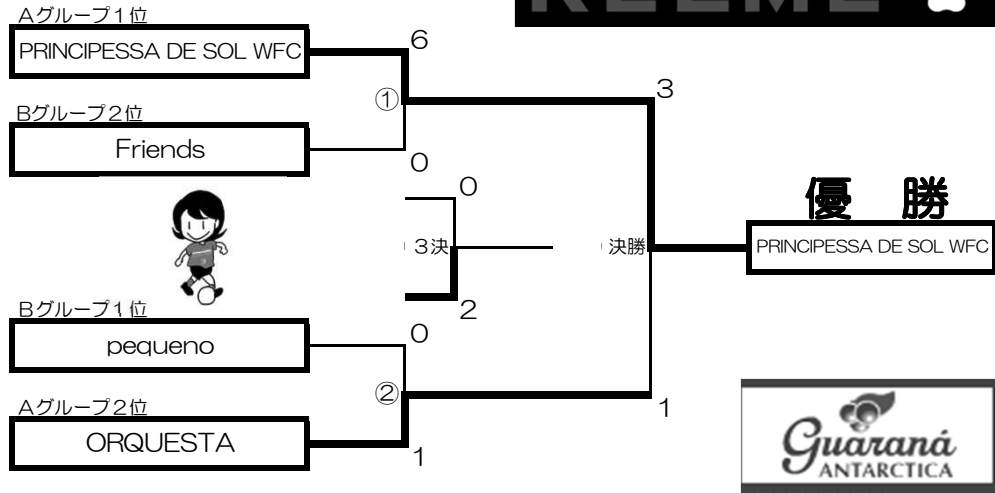

◆予選リーグ

グループ A		A1	A2	A3	A4	勝点	得失点差	総得点	順位
A1	Fc genesis	△	△ 1-1	△ 0-0	○	2	0	1	3
A2	ORQUESTA	△ 1-1	△	○ 1-0	○	4	1	2	2
A3	PRINCIPESSA DE SOL WFC	△ 0-0	△	○ 3-0	○	4	3	3	1
A4	エスペランサ	△	× 0-1	× 0-3	○	0	-4	0	4

グループ B		B1	B2	B3	勝点	得失点差	総得点	順位
B1	VIVO (ヴィーボ)	△	△ 0-0	× 0-3	1	-3	0	3
B2	Friends	△ 0-0	△	× 0-2	1	-2	0	2
B3	pequeno (パッケーノ)	○ 3-0	○ 2-0	○	6	5	5	1

◆決勝トーナメント

◆第5位決定リーグ

第5位決定リーグ		A3位	B3位	B4位	勝点	得失点差	総得点	順位
A3位		△	①	②				
B3位		①	△	③				
A4位		②	③	△				

スケジュール

時間	開	場			
9:00	開	場			
9:15	開会ウォーミングアップ				
	チーム名	得点	VS	得点	チーム名
10:00	Fc genesis	1	VS	1	ORQUESTA
10:17	VIVO (ヴィーボ)	0	VS	0	Friends
10:34	PRINCIPESSA DE SOL WFC	3	VS	0	エスペランサ
10:51	VIVO (ヴィーボ)	0	VS	3	pequeno (パッケーノ)
11:08	Fc genesis	0	VS	0	PRINCIPESSA DE SOL WFC
11:25	Friends	0	VS	2	pequeno (パッケーノ)
11:42	ORQUESTA	1	VS	0	エスペランサ
11:59	インターバル				
12:10	PRINCIPESSA DE SOL WFC	6	VS	0	Friends
12:19	Fc genesis	3	VS	0	VIVO
12:46	ORQUESTA	1	VS	0	pequeno
13:05	Fc genesis	5	VS	1	エスペランサ
13:22	Friends	0	VS	2	pequeno
13:41	エスペランサ	3	VS	0	VIVO
13:58	PRINCIPESSA DE SOL WFC	3	VS	1	ORQUESTA

※表彰は、表彰チームのみで行います。他のチームの皆様は終了次第各自解散となります。

- 参加資格 **ひな (女子初級) クラス**=初級女子選手で構成された、初級チーム対象。
ひよこ (女子まだ初級) クラス=中級です!とは言えないけれど、初級というにはちょっと上手く蹴れる・・そんな初級から脱しそうな選手が多いチーム対象。
 上手な選手の出場はGK以外にピッチに1名まで。
 ※良識のある資格判断をお願いします。上手な選手には出場をご遠慮頂く場合があります。
- 大会形式 4チームと3チームに分かれ予選リーグを行った結果の上位4チーム (各グループ上位2チーム) による 決勝トーナメントと下位3チームによる第5位決定リーグを行う。またトーナメントに於いて第3位決定戦を行う。
 ※リーグ戦は勝点制 (勝ち=3点・引分け=1点・負け=0点) で順位を決定する。
 ※勝点が高い場合は、①直接対戦結果 ②得失点差 ③総得点 ④抽選 の順で順位を決定する。また、PK戦は、試合終了時にピッチに居た5名で行うものとする。
- 試合時間 前後半7分、ハーフタイム：ベンチ交替。ランニングタイム。
- 競技規則 (公財) 日本サッカー協会「フットサル競技規則」に基づいたCopa Bonitas競技規則を適用する。
- 警告の累積 警告 (イエローカード) 2枚で退場とし、その試合には出場できないものとする。
 退場 (レッドカード) 処分も同様にその試合には出場できないものとする。
- 表彰 優勝・準優勝・第3位・第5位・参加賞